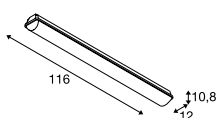

1001317 365

IMPERVA 120
CW

IMPERVA 150
CW

- Hoge IP-beschermingsklasse
- Bijzonder robuuste lampbehuizing

- Hoge IP-beschermingsklasse
- Bijzonder robuuste lampbehuizing

Productspecificaties

220-240 V ~ 50/60 Hz | 700 mA
Systeemvermogen: 40 W
Materiaal: polycarbonaat (PC)

Productspecificaties

220-240 V ~ 50/60 Hz | 1050 mA
Systeemvermogen: 55 W
Materiaal: polycarbonaat (PC)

Maattekening

Maattekening

Aanwijzing

Ketting en kabel excl.

Aanwijzing

Ketting en kabel excl.