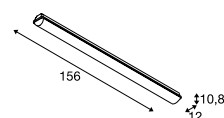

Productspecificaties

220-240 V ~ 50/60 Hz | 1050 mA
Systeemvermogen: 55 W
Materiaal: polycarbonaat (PC)

Maattekening

Maattekening

Aanwijzing

Ketting en kabel excl.

Aanwijzing

Ketting en kabel excl.